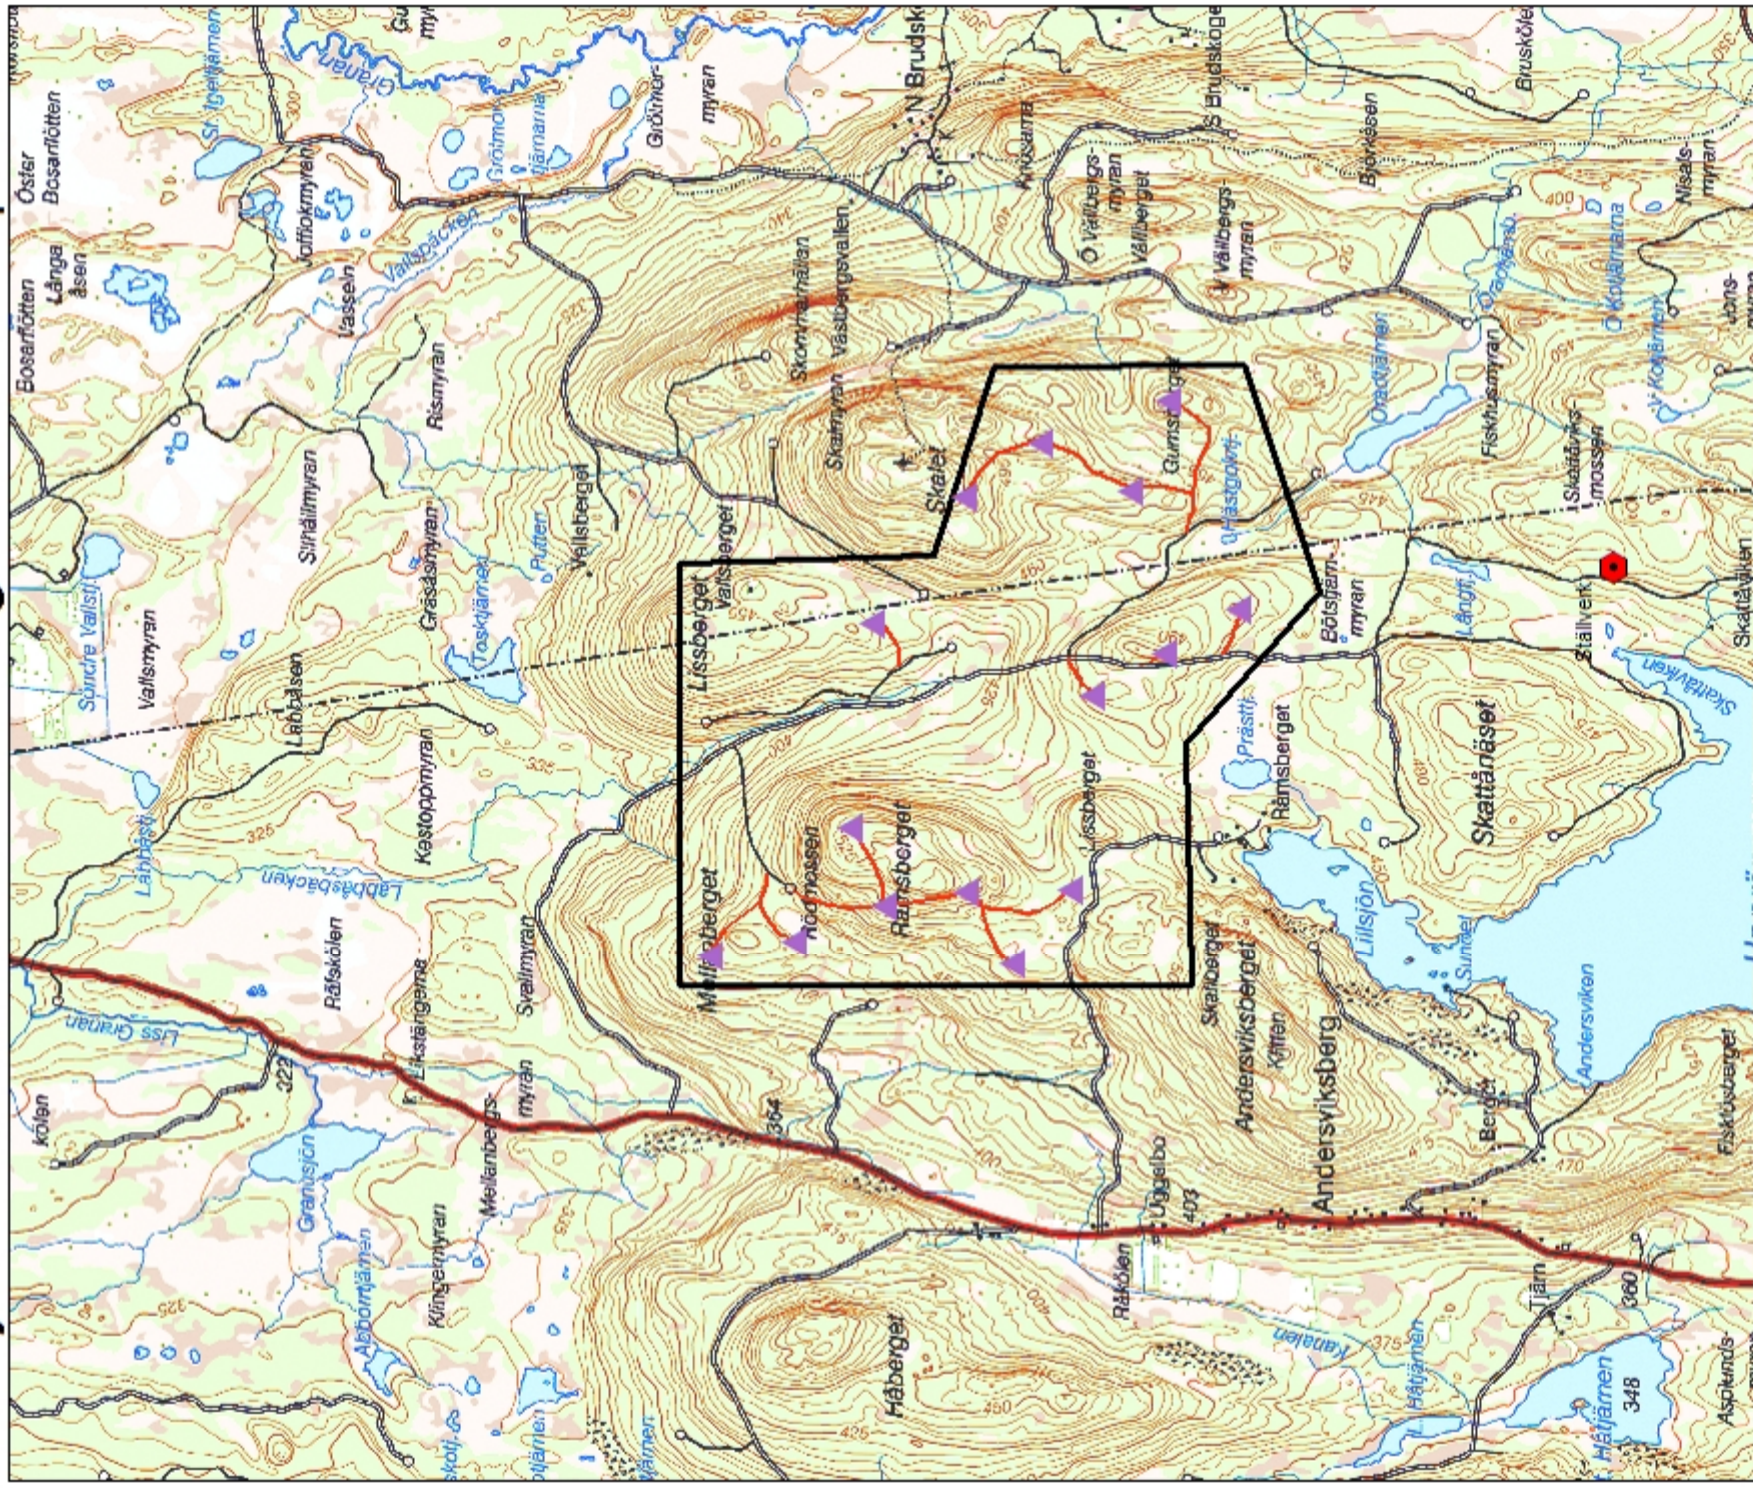

Projektområde för Råmsbergets vindkraftpark

Teckenförklaring

- Projektområde Råmsberget
- Vindkraftverk
- Föreslagen vägdragning
- Ställverk

1:40,000